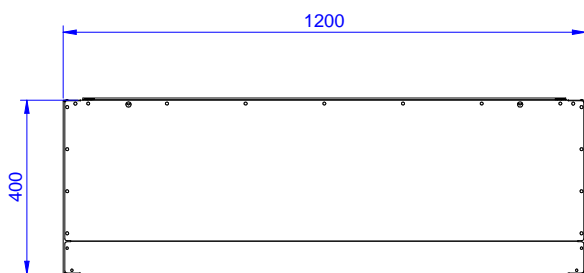

Päältä

Avaintieto

Ovien lkm.:

133210 (PSS1200LCN)

2

Ulkomitat, leveys:

1200 mm

Ulkomitat, syvyys:

400 mm

Ulkomitat, korkeus:

650 mm