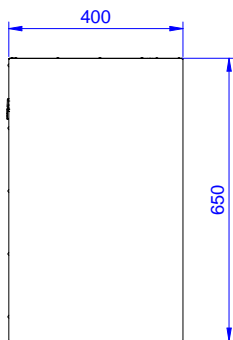

Lisävarusteet

- Led-valaisimet seinäkaappeihin (1000-1200mm) PNC 850709
- Led-valaisimet seinäkaappeihin (1400-1800mm) PNC 850710

HYVÄKSYNTÄ: _____

Edestä

Sivulta

Päältä

Avaintieto

Ovien lkm.:

133210 (PSS1200LCN)

2

Ulkomitat, leveys:

1200 mm

Ulkomitat, syvyys:

400 mm

Ulkomitat, korkeus:

650 mm