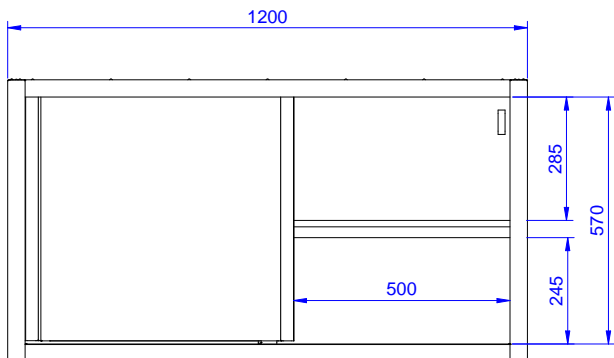

Edestä

Sivulta